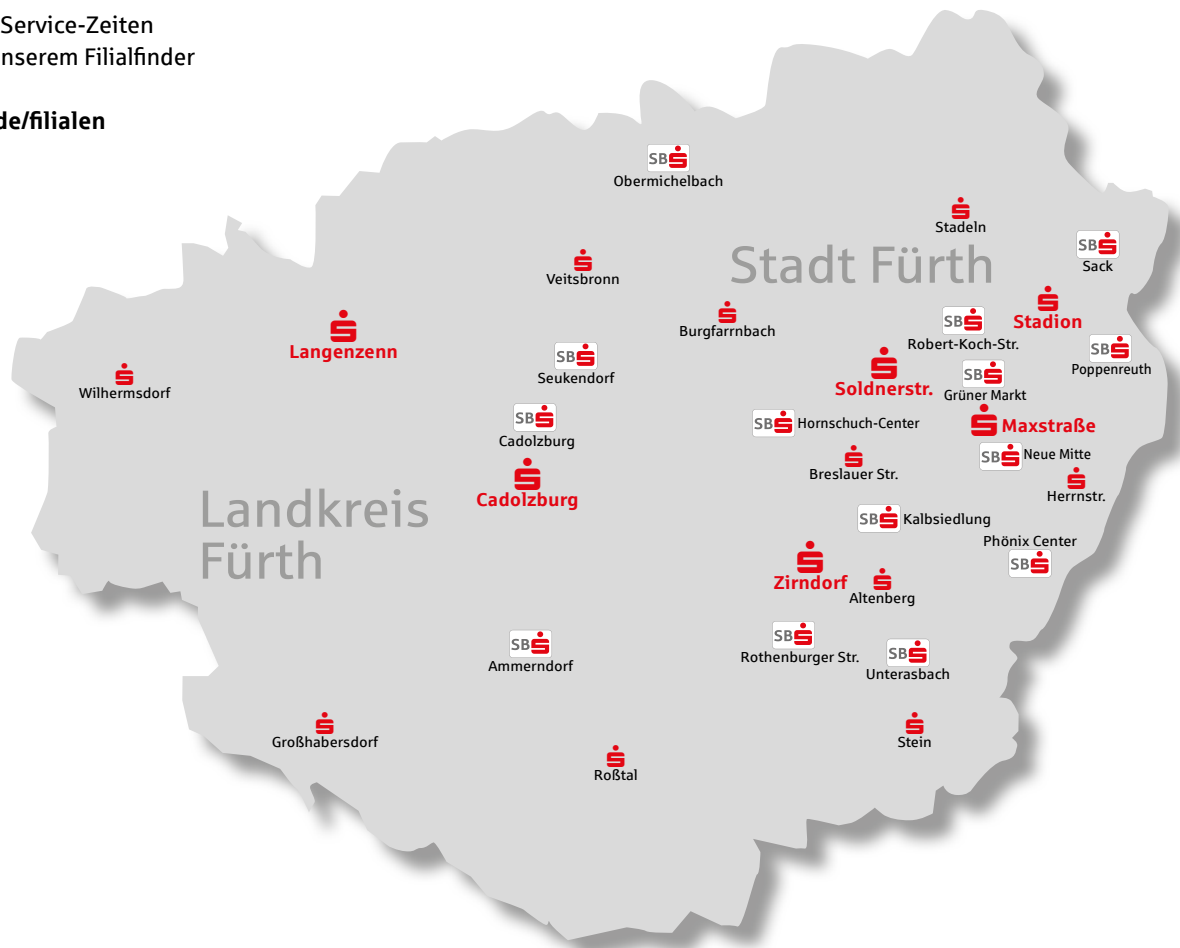

Alle Standorte und Service-Zeiten
finden Sie auch in unserem Filialfinder
im Internet unter
sparkasse-fuerth.de/filialen

Wir sind für Sie da.

Über die Sparkassen-App und unsere Internetfiliale sind wir rund um die Uhr für Sie da. So haben Sie überall und jederzeit eine geöffnete, digitale Geschäftsstelle griffbereit. Sie sparen Zeit und Wege. Alle Aufgaben, die Sie vorher nur vor Ort erledigen konnten, sind auch von zu Hause oder unterwegs möglich.

Hier geht es zur Internetfiliale:
sparkasse-fuerth.de

Mit der Sparkassen-App auf Ihrem Smartphone werden Geldgeschäfte von unterwegs noch komfortabler. Einfach herunterladen:
sparkasse-fuerth.de/app

Alle Service-Anliegen können Sie bequem und einfach auch von zu Hause und unterwegs über unser KundenServiceCenter erledigen. Hier erhalten Sie schnelle Antworten auf Ihre Fragen und eine kompetente Beratung.

Unser Versprechen:

Die Fahrzeit mit dem PKW zu einer unserer sechs großen Geschäftsstellen in Stadt und Landkreis beträgt maximal 15 Minuten. Für alltägliche Bankgeschäfte am Schalter sind diese Geschäftsstellen an fünf Tagen für Sie geöffnet. Montags und donnerstags sogar bis 18:00 Uhr.